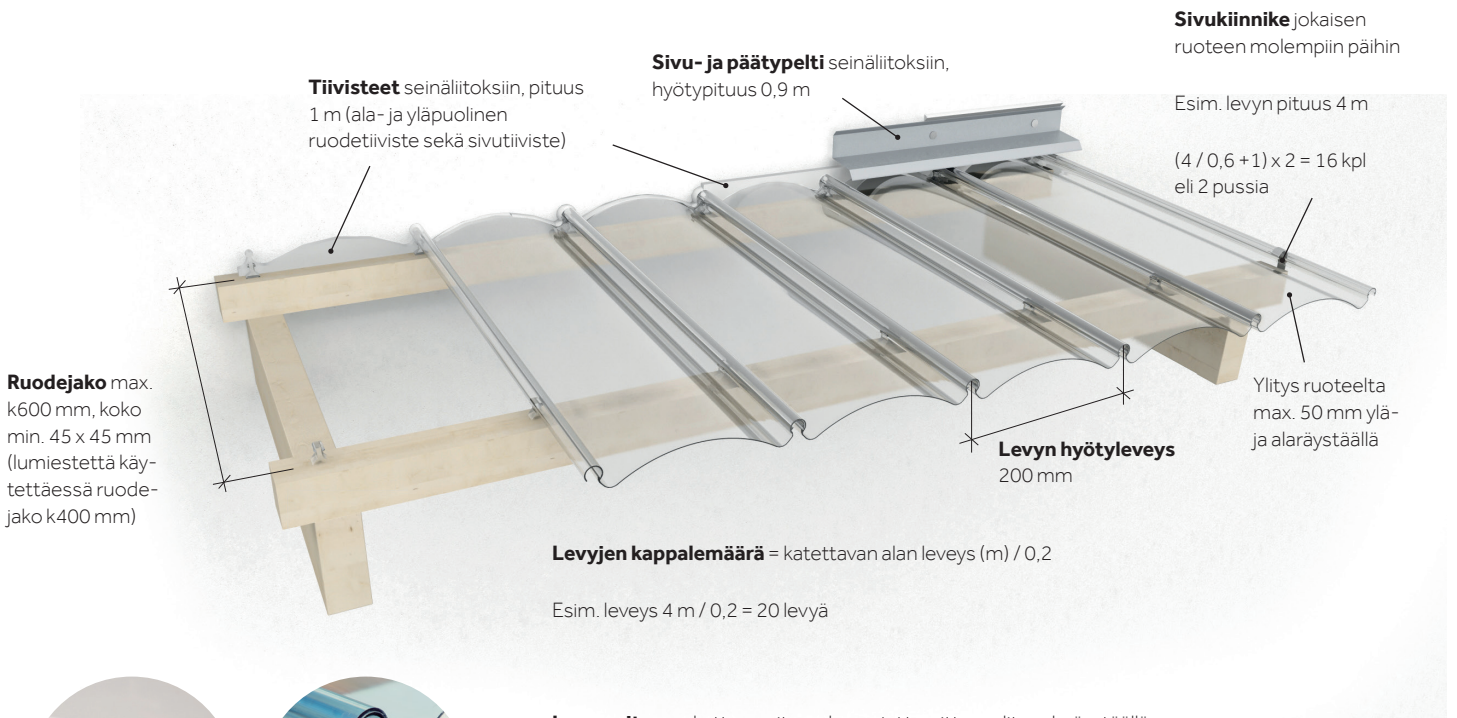

TUOTETIEDOT