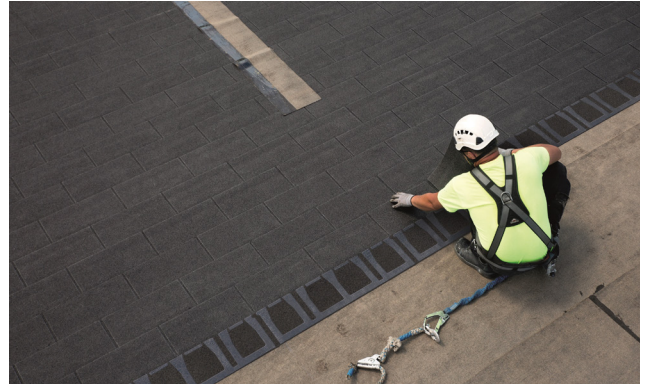

Plano XL on tavallista kattolaattaa suurempi, linjakaasti muotoiltu bituminen laattakate. Sen tavallista suurempi koko tuo katon struktuurin esiin - ja tekee asennustyöstä nopeampaa! Plano XL sopii suomalaisen maisemaan. Se sopii sekä perinteiseen rakennustyyliin että modernin ilmeen rakennuksiin. Bituminen kate istuu tiiviisti katon erilaisiin muotoihin ja yksityiskohtiin. Kattolaatat ovat sateellakin hiljaisia: kivisirotepinta rikkoo ja vaimentaa sadebisarat niin ettei rankkasateenkaan rummutus häiritse.

PLANO PRO – KAUNIS, PERINTEINEN KATTOLAATTAMALLI KOHTEESEEN KUIN KOHTEESEEN

Plano Pro -kattolaatta on käytettävyydeltään moderni, muotoilultaan perinteinen bitumikattolaatta. Plano Pro -kattolaatassa ei ole lainkaan irtirevittäviä suojamuovia, joten asennustyö sujuu siististi ja tehokkaasti! Plano Pro sopii kaikille harjakatoille; niin kaupunkilaisiin omakotitaloihin kuin rantamökeille ja piilopirtteihin. Luonnollisen kivisirotepinnan ansiosta laattakate sulautuu kauniisti maisemaan.

TIIVISSAUMAKATTEILLA TAATUSTI TIIVIS KATTO

Tiivissaumakatteet ovat paras vaihtoehto silloin kun katolle tarvitaan varmaa vedenpitävyyttä, kestävyyttä ja eleettömän tyylikästä ulkonäköä.

TopSafe Uni -tiivissaumakate asennetaan aina osaksi limittäin viereisen katevuodan päälle, jolloin reunat liimautuvat tiukasti yhteen ja muodostavat näin napakan, huomaamattoman mutta tiiviin sauman.

TopSafe Pro, leveäsaumainen tiivissaumakate sopii myös loivemmille harjakatoille. Sen liimapintaiset saumat ovat leveydeltään noin puolet vuodan leveydestä. TopSafe Pro on paras valinta silloin, kun halutaan katolle erityisen vahvaa vedenpitävyyttä ilman tulitöitä.