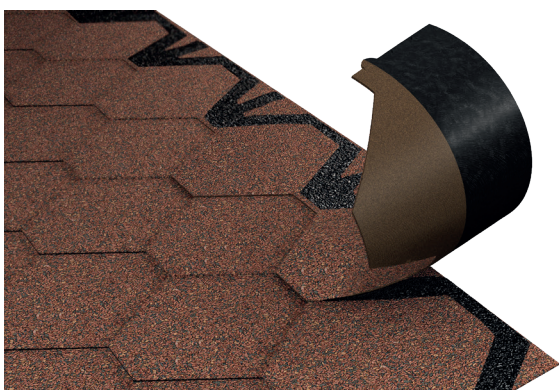

Plano XL on tavallista kattolaattaa suurempi, linjakaasti muotoiltu bituminen laattakate. Sen tavallista suurempi koko tuo katon struktuurin esiin - ja tekee asennustyöstä nopeampaa! Plano XL sopii suomalaisen maisemaan. Se sopii sekä perinteiseen rakennustyyliin että modernin ilmeen rakennuksiin. Bituminen kate istuu tiiviisti katon erilaisiin muotoihin ja yksityiskohtiin. Kattolaatat ovat sateellakin hiljaisia: kivisirotepinta rikkoo ja vaimentaa sadebisarat niin ettei rankkasateenkaan rummutus häiritse.

PLANO PRO – KAUNIS, PERINTEINEN KATTOLAATTAMALLI KOHTEESEEN KUIN KOHTEESEEN

Plano Pro -kattolaatta on käytettävyydeltään moderni, muotoilultaan perinteinen bitumikattolaatta. Plano Pro -kattolaatassa ei ole lainkaan irtirevittäviä suojamuovia, joten asennustyö sujuu siististi ja tehokkaasti! Plano Pro sopii kaikille harjakatoille; niin kaupunkilaisiin omakotitaloihin kuin rantamökeille ja piilopirtteihin. Luonnollisen kivisirotepinnan ansiosta laattakate sulautuu kauniisti maisemaan.

TIIVISSAUMAKATTEILLA TAATUSTI TIIVIS KATTO

Tiivissaumakatteet ovat paras vaihtoehto silloin kun katolle tarvitaan varmaa vedenpitävyyttä, kestävyyttä ja eleettömän tyylikästä ulkonäköä.

TopSafe Uni -tiivissaumakate asennetaan aina osaksi limittäin viereisen katevuodan päälle, jolloin reunat liimautuvat tiukasti yhteen ja muodostavat näin napakan, huomaamattoman mutta tiiviin sauman.

TopSafe Pro, leveäsaumainen tiivissaumakate sopii myös loivemmille harjakatoille. Sen liimapintaiset saumat ovat leveydeltään noin puolet vuodan leveydestä. TopSafe Pro on paras valinta silloin, kun halutaan katolle erityisen vahvaa vedenpitävyyttä ilman tulitöitä.