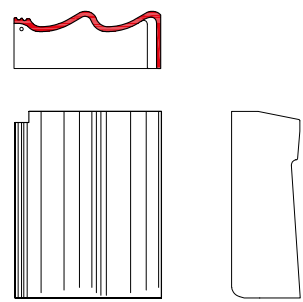

Sneldek oud

chaperonpan 90°

chaperongevelpan rechts 90°

halve chaperonpan 90°

knikgevelpan links 140°

Sneldek Classic/Aerlox

chaperonpan 90°

chaperongevelpan rechts 90°

halve chaperonpan 90°

knikgevelpan links 140°

Sneldek Star

chaperonpan 90°

chaperongevelpan rechts 90°

halve chaperonpan 90°

knikgevelpan links 140°

Sneldek oud

knikgevelpan rechts 140°

uni-vorst

uni-beginvorst

uni-eindvorst

Sneldek Classic/Aerlox

knikgevelpan rechts 140°

uni-vorst

uni-beginvorst