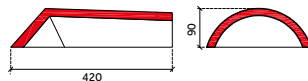

Sneldek Classic/Aerlox

uni-hoekkeperbeginvorst