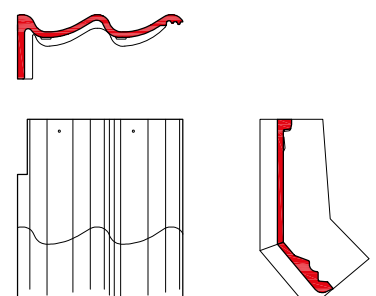

Sneldek oud

chaperonpan 90°

chaperongevelpan rechts 90°

halve chaperonpan 90°

knikgevelpan links 140°

Sneldek Classic/Aerlox

chaperonpan 90°

chaperongevelpan rechts 90°

halve chaperonpan 90°

knikgevelpan links 140°

Sneldek Star

chaperonpan 90°

chaperongevelpan rechts 90°

halve chaperonpan 90°

knikgevelpan links 140°

Sneldek oud