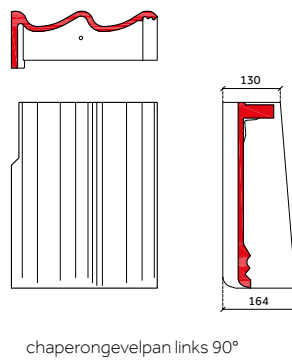

Sneldek Classic/Aerlox