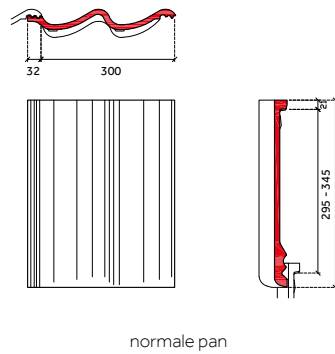

Sneldek Classic/Aerlox