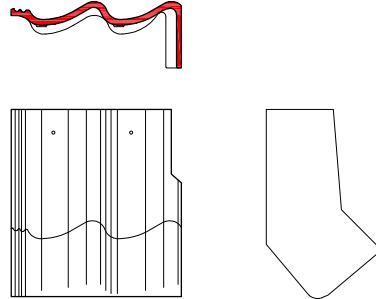

halve chaperonpan 90°

knikgevelpan links 140°

Sneldek Star

chaperonpan 90°

chaperongevelpan rechts 90°

halve chaperonpan 90°

knikgevelpan links 140°

Sneldek oud

knikgevelpan rechts 140°

uni-vorst

uni-beginvorst

uni-eindvorst

Sneldek Classic/Aerlox

knikgevelpan rechts 140°

uni-vorst

uni-beginvorst

uni-eindvorst

Sneldek Star

knikgevelpan rechts 140°

euro-vorst

euro- begin-/ eindafdekkap

euro- begin-/ eindafdekkap

DE BELANGRIJKSTE VERSCHILLEN SNELDEK CLASSIC/AERLOX EN SNELDEK STAR T.O.V. DE SNELDEK DAKPAN: