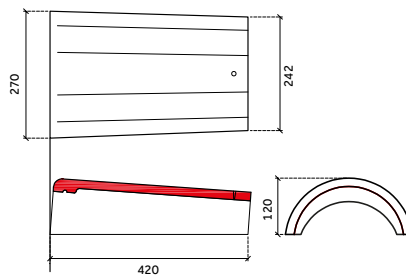

knikgevelpan rechts 140°

uni-vorst

uni-beginvorst

uni-eindvorst

Sneldek Classic/Aerlox

knikgevelpan rechts 140°

uni-vorst

uni-beginvorst