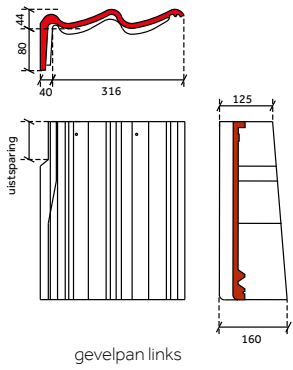

DE BELANGRIJKSTE VERSCHILLEN SNELDEK CLASSIC/AERLOX EN SNELDEK STAR T.O.V. DE SNELDEK DAKPAN:

Sneldek oud