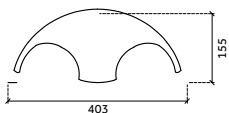

DE BELANGRIJKSTE VERSCHILLEN SNELDEK CLASSIC/AERLOX EN SNELDEK STAR T.O.V. DE SNELDEK DAKPAN:

Sneldek oud

Sneldek Classic/Aerlox

Sneldek Star