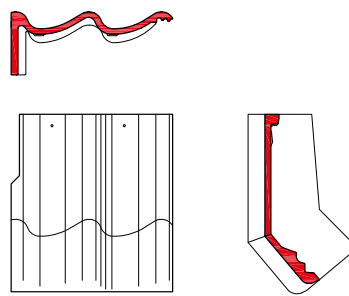

Sneldek oud

chaperonpan 90°

chaperongevelpan rechts 90°

halve chaperonpan 90°

knikgevelpan links 140°

Sneldek Classic/Aerlox

chaperonpan 90°

chaperongevelpan rechts 90°

halve chaperonpan 90°

knikgevelpan links 140°

Sneldek Star

chaperonpan 90°

chaperongevelpan rechts 90°

halve chaperonpan 90°

knikgevelpan links 140°

Sneldek oud