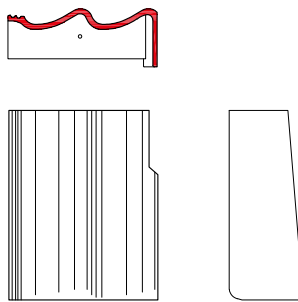

Sneldek oud

chaperonpan 90°

chaperongevelpan rechts 90°

halve chaperonpan 90°

knikgevelpan links 140°

Sneldek Classic/Aerlox

chaperonpan 90°

chaperongevelpan rechts 90°

halve chaperonpan 90°

knikgevelpan links 140°

Sneldek Star

chaperonpan 90°

chaperongevelpan rechts 90°

halve chaperonpan 90°

knikgevelpan links 140°

Sneldek oud