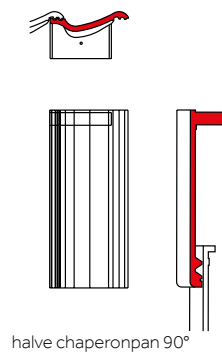

Sneldek oud

chaperonpan 90°

chaperongevelpan rechts 90°

halve chaperonpan 90°

knikgevelpan links 140°

Sneldek Classic/Aerlox

chaperonpan 90°

chaperongevelpan rechts 90°