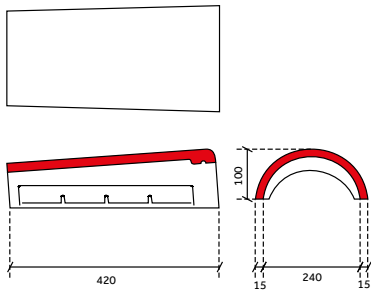

Sneldek oud

uni-vorst

Sneldek Classic/Aerlox

Sneldek Star

knikgevelpan rechts 140°