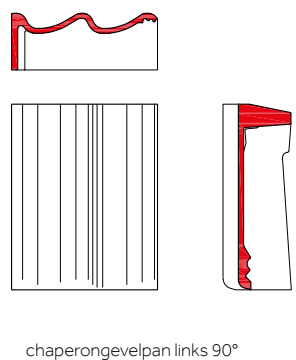

DE BELANGRIJKSTE VERSCHILLEN SNELDEK CLASSIC/AERLOX EN SNELDEK STAR T.O.V. DE SNELDEK DAKPAN:

Sneldek oud

Sneldek Classic/Aerlox

Sneldek Star

DE BELANGRIJKSTE VERSCHILLEN SNELDEK CLASSIC/AERLOX EN SNELDEK STAR T.O.V. DE SNELDEK DAKPAN:

Sneldek oud

chaperonpan 90°

chaperongevelpan rechts 90°

halve chaperonpan 90°

knikgevelpan links 140°

Sneldek Classic/Aerlox

chaperonpan 90°

chaperongevelpan rechts 90°