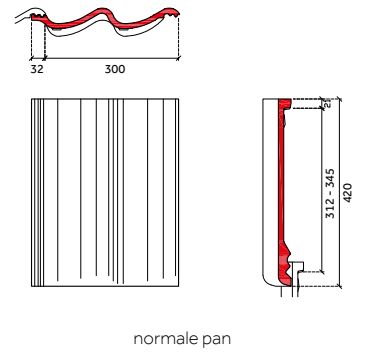

DE BELANGRIJKSTE VERSCHILLEN SNELDEK CLASSIC/AERLOX EN SNELDEK STAR T.O.V. DE SNELDEK DAKPAN:

Sneldek oud

Sneldek Classic/Aerlox

Sneldek Star

DE BELANGRIJKSTE VERSCHILLEN SNELDEK CLASSIC/AERLOX EN SNELDEK STAR T.O.V. DE SNELDEK DAKPAN:

Sneldek oud

chaperonpan 90°

chaperongevelpan rechts 90°

halve chaperonpan 90°

knikgevelpan links 140°

Sneldek Classic/Aerlox

chaperonpan 90°

chaperongevelpan rechts 90°