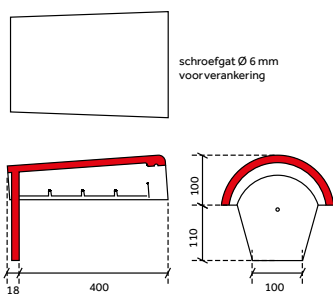

uni-eindvorst