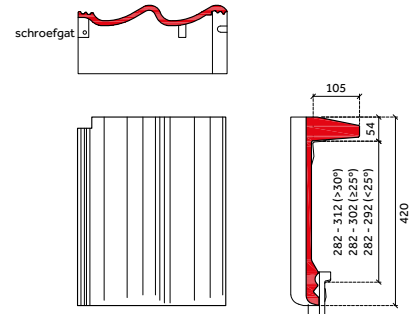

Sneldek oud

chaperonpan 90°

chaperongevelpan rechts 90°

halve chaperonpan 90°

knikgevelpan links 140°

Sneldek Classic/Aerlox

chaperonpan 90°

chaperongevelpan rechts 90°

halve chaperonpan 90°

knikgevelpan links 140°

Sneldek Star

chaperonpan 90°

chaperongevelpan rechts 90°

halve chaperonpan 90°

knikgevelpan links 140°

Sneldek oud