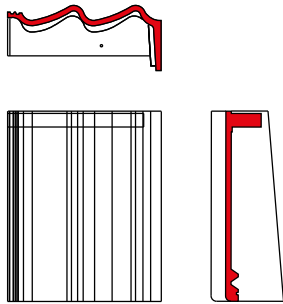

DE BELANGRIJKSTE VERSCHILLEN SNELDEK CLASSIC/AERLOX EN SNELDEK STAR T.O.V. DE SNELDEK DAKPAN:

Sneldek oud

Sneldek Classic/Aerlox

Sneldek Star

DE BELANGRIJKSTE VERSCHILLEN SNELDEK CLASSIC/AERLOX EN SNELDEK STAR T.O.V. DE SNELDEK DAKPAN:

Sneldek oud

chaperonpan 90°

chaperongevelpan rechts 90°

halve chaperonpan 90°

knikgevelpan links 140°

Sneldek Classic/Aerlox

chaperonpan 90°

chaperongevelpan rechts 90°

halve chaperonpan 90°

knikgevelpan links 140°

Sneldek Star

chaperonpan 90°

chaperongevelpan rechts 90°

halve chaperonpan 90°

knikgevelpan links 140°

Sneldek oud