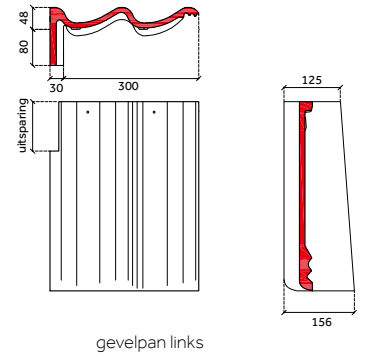

Sneldek Star