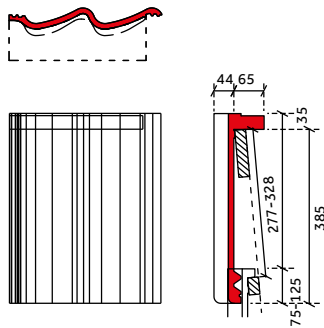

Sneldek oud

chaperonpan 90°

chaperongevelpan rechts 90°

halve chaperonpan 90°

knikgevelpan links 140°

Sneldek Classic/Aerlox

chaperonpan 90°

chaperongevelpan rechts 90°