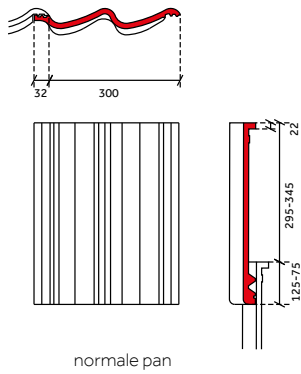

DE BELANGRIJKSTE VERSCHILLEN SNELDEK CLASSIC/AERLOX EN SNELDEK STAR T.O.V. DE SNELDEK DAKPAN:

Sneldek oud