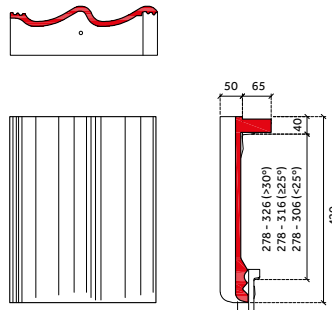

Sneldek oud

chaperonpan 90°

chaperongevelpan rechts 90°

halve chaperonpan 90°

knikgevelpan links 140°

Sneldek Classic/Aerlox

chaperonpan 90°

chaperongevelpan rechts 90°

halve chaperonpan 90°

knikgevelpan links 140°

Sneldek Star

chaperonpan 90°

chaperongevelpan rechts 90°

halve chaperonpan 90°

knikgevelpan links 140°

Sneldek oud