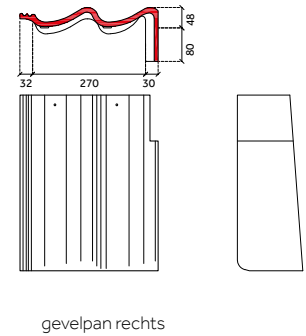

Sneldek Star