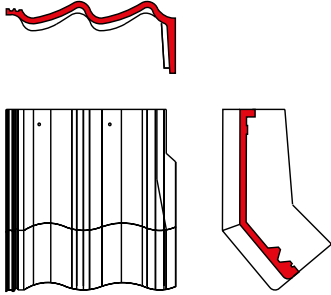

Sneldek oud

chaperonpan 90°

chaperongevelpan rechts 90°

halve chaperonpan 90°

knikgevelpan links 140°

Sneldek Classic/Aerlox

chaperonpan 90°

chaperongevelpan rechts 90°

halve chaperonpan 90°

knikgevelpan links 140°

Sneldek Star

chaperonpan 90°

chaperongevelpan rechts 90°

halve chaperonpan 90°

knikgevelpan links 140°

Sneldek oud

uni-eindvorst

Sneldek Star

knikgevelpan rechts 140°

euro-vorst

euro- begin-/ eindafdekkap

euro- begin-/ eindafdekkap

DE BELANGRIJKSTE VERSCHILLEN SNELDEK CLASSIC/AERLOX EN SNELDEK STAR T.O.V. DE SNELDEK DAKPAN: