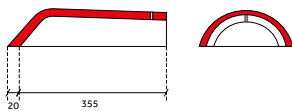

DE BELANGRIJKSTE VERSCHILLEN SNELDEK CLASSIC/AERLOX EN SNELDEK STAR T.O.V. DE SNELDEK DAKPAN:

Sneldek oud

uni-hoekkeperbeginvorst