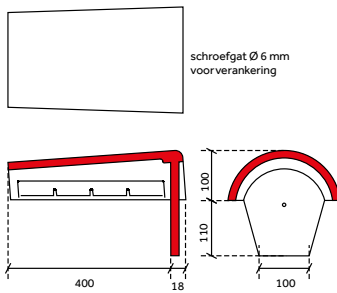

uni-beginvorst