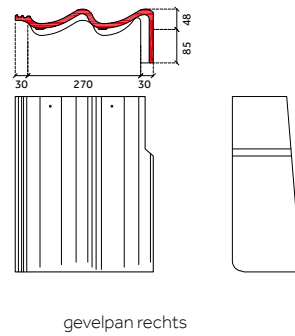

Sneldek Classic/Aerlox