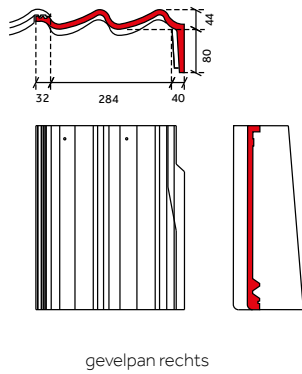

DE BELANGRIJKSTE VERSCHILLEN SNELDEK CLASSIC/AERLOX EN SNELDEK STAR T.O.V. DE SNELDEK DAKPAN:

Sneldek oud