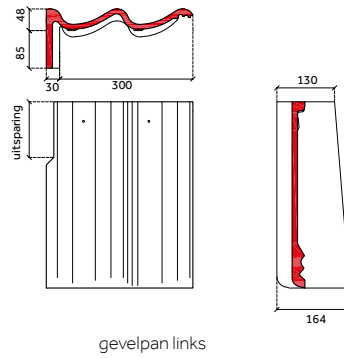

Sneldek Classic/Aerlox