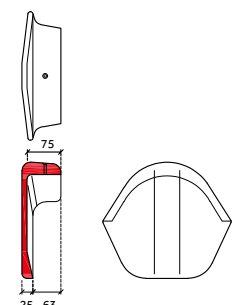

uni-eindvorst

Sneldek Star

knikgevelpan rechts 140°

euro-vorst

euro- begin-/ eindafdekkap

euro- begin-/ eindafdekkap

DE BELANGRIJKSTE VERSCHILLEN SNELDEK CLASSIC/AERLOX EN SNELDEK STAR T.O.V. DE SNELDEK DAKPAN: