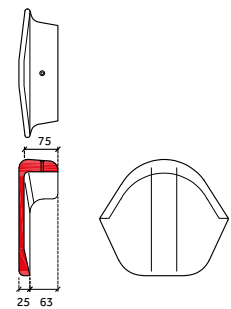

uni-eindvorst

Sneldek Star

knikgevelpan rechts 140°

euro-vorst

euro- begin-/ eindafdekkap

euro- begin-/ eindafdekkap

DE BELANGRIJKSTE VERSCHILLEN SNELDEK CLASSIC/AERLOX EN SNELDEK STAR T.O.V. DE SNELDEK DAKPAN: