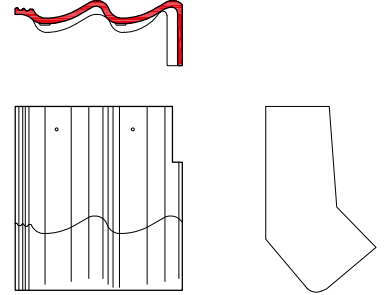

halve chaperonpan 90°

knikgevelpan links 140°

Sneldek Star

chaperonpan 90°

chaperongevelpan rechts 90°

halve chaperonpan 90°

knikgevelpan links 140°

Sneldek oud

knikgevelpan rechts 140°

uni-vorst

uni-beginvorst

uni-eindvorst

Sneldek Classic/Aerlox

knikgevelpan rechts 140°

uni-vorst

uni-beginvorst

uni-eindvorst

Sneldek Star

knikgevelpan rechts 140°

euro-vorst

euro- begin-/ eindafdekkap

euro- begin-/ eindafdekkap

DE BELANGRIJKSTE VERSCHILLEN SNELDEK CLASSIC/AERLOX EN SNELDEK STAR T.O.V. DE SNELDEK DAKPAN: