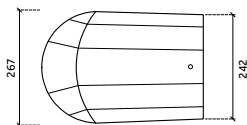

Sneldek Classic/Aerlox

uni-hoekkeperbeginvorst