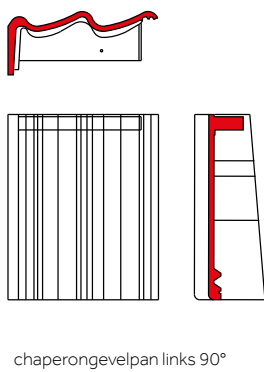

DE BELANGRIJKSTE VERSCHILLEN SNELDEK CLASSIC/AERLOX EN SNELDEK STAR T.O.V. DE SNELDEK DAKPAN:

Sneldek oud