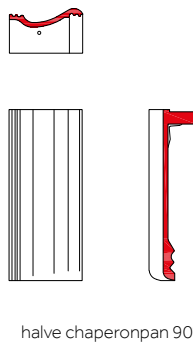

Sneldek oud

chaperonpan 90°

chaperongevelpan rechts 90°

halve chaperonpan 90°

knikgevelpan links 140°

Sneldek Classic/Aerlox

chaperonpan 90°

chaperongevelpan rechts 90°

halve chaperonpan 90°

knikgevelpan links 140°

Sneldek Star

chaperonpan 90°

chaperongevelpan rechts 90°

halve chaperonpan 90°

knikgevelpan links 140°

Sneldek oud