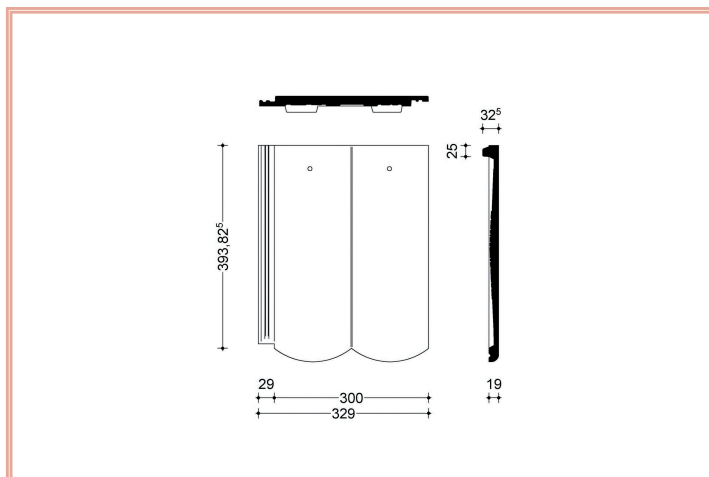

TEHNIČKI CRTEŽ