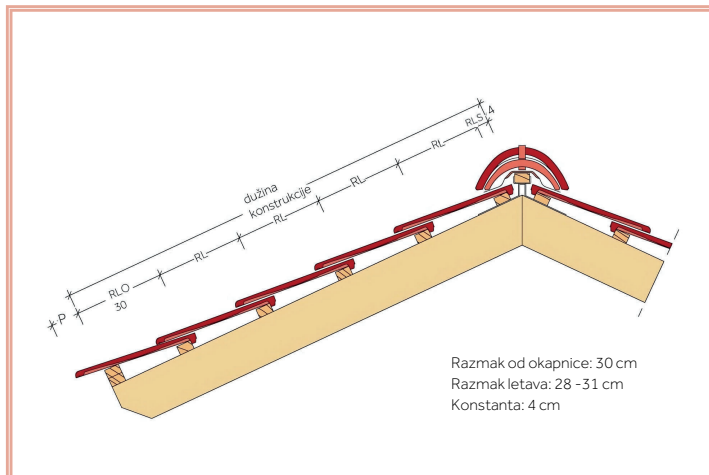

## TEHNIČKI PODACI

Površina	Protector glatka
Veličina	330 x 420 mm
Dužina vješanja	398 mm
Pokrovna širina	300 mm
Težina	4,5 kg/kom.
Utrošak	cca. 11 kom./m <sup>2</sup>
Nagib krova	25° (uz dodatne mjere)
Nagib krova	30° (bez dodatnih mjera)

## ŠIRINA KONSTRUKCIJE UZ PRIMJENU RUBNIH CRJEPOVA