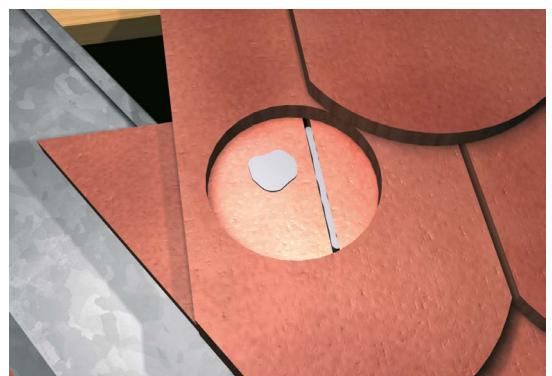

Anwendungsbeispiel: Mauerabdeckung

Anwendungsbeispiel: Wolfin Verbundbleche beim Lichtkuppelanschluss

DIE VORTEILE AUF EINEN BLICK:

- Hohe Anfangshaftung
- Kein Primer erforderlich
- Für Innen- und Außenanwendungen
- Sehr hohe Endfestigkeit
- Überstreich- und schleifbar
- Witterungs- und alterungsbeständig
- Gute Spaltüberbrückung
- Ohne Lösungsmittel, ECI^{plus} zertifiziert
- Als Dichtstoff im Dachbereich verwendbar
- Zur Ausbildung der Anschlussfuge einsetzbar
- Spart gegenüber der mechanischen Befestigung bis zu 75 % der Kosten
- Erfüllt alle Anforderungen nachhaltig zertifizierter Gebäude nach DGNB oder BNB

Anwendungsbeispiel: Montageverklebung von Zuschnitten bei Dachsteinen und -ziegeln

Das Multitalent für sichere Verklebungen auf dem Dach

EINER FÜR ALLES!

Ob saugende oder nicht saugende Untergründe, Holz, Metall, Keramik, Stein, Beton, Glas oder lackierte Oberflächen: Der Wolfinator klebt sofort nach Aufbringen des Klebstoffstranges. Das Besondere: Auf tragfähigen Untergründen haftet er auch ohne Primer. Dabei sind sogar feuchte Untergründe kein Problem bei der Klebung.

Klebstoff für den vielseitigen Einsatz im Dachdecker-, Spengler- und Klempnerbereich

DER UNIVERSELL EINSETZBARE MONTAGEKLEBER

- Kleben Sie ganz einfach Mauerwerksabdeckungen, Wolfin Verbundbleche im Bereich Wandanschluss oder Lichtkuppelanschlüsse – so wird das Herstellen verdeckter Befestigungen zum Kinderspiel
- Sogar zum metallseitigen Verkleben unserer Verbundbleche untereinander
- Auch als Montagehilfe im Steildach
- In grau und transparent verfügbar