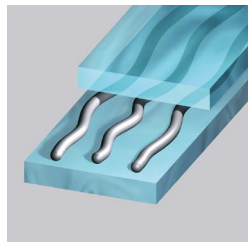

Das Multitalent für sichere Verklebungen auf dem Dach

EINER FÜR ALLES!

Ob saugende oder nicht saugende Untergründe, Holz, Metall, Keramik, Stein, Beton, Glas oder lackierte Oberflächen: Der Wolfinator klebt sofort nach Aufbringen des Klebstoffstranges. Das Besondere: Auf tragfähigen Untergründen haftet er auch ohne Primer. Dabei sind sogar feuchte Untergründe kein Problem bei der Klebung.

Klebstoff für den vielseitigen Einsatz im Dachdecker-, Spengler- und Klempnerbereich

DER UNIVERSELL EINSETZBARE MONTAGEKLEBER

- Kleben Sie ganz einfach Mauerwerksabdeckungen, Wolfin Verbundbleche im Bereich Wandanschluss oder Lichtkuppelanschlüsse – so wird das Herstellen verdeckter Befestigungen zum Kinderspiel
- Sogar zum metallseitigen Verkleben unserer Verbundbleche untereinander
- Auch als Montagehilfe im Steildach
- In grau und transparent verfügbar

Glas