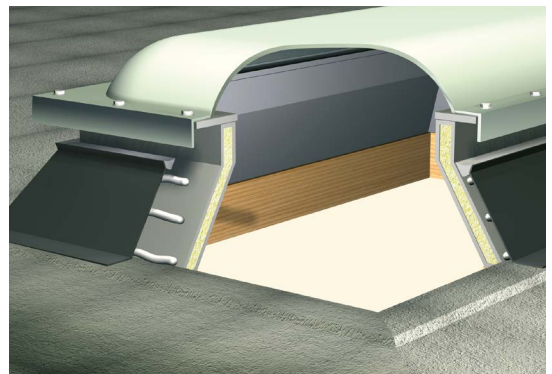

Multitalent zum Kleben rund ums Dach

Der Wolfinator – vielfältig in der Anwendung

STARKER HALT, LEICHTE VERARBEITUNG

Wolfinator, der vielseitige Montageklebstoff, setzt Maßstäbe hinsichtlich Klebkraft und Anwendungsmöglichkeiten. Wolfinator ist ein spritzbarer, durch Luftfeuchtigkeit härtender 1-Komponenten-Klebstoff und eignet sich zur rationellen Verklebung von Baumaterialien im Innen- und Außenbereich. Er überzeugt durch seine hohe Anfangshaftung und entfaltet seine Klebkraft auch ohne Primer – so sparen Sie auf der Baustelle Zeit und Geld.

Anwendungsbeispiel: Mauerabdeckung

Anwendungsbeispiel: Wolfin Verbundbleche beim Lichtkuppelanschluss

DIE VORTEILE AUF EINEN BLICK:

- Hohe Anfangshaftung
- Kein Primer erforderlich
- Für Innen- und Außenanwendungen
- Sehr hohe Endfestigkeit
- Überstreich- und schleifbar
- Witterungs- und alterungsbeständig
- Gute Spaltüberbrückung
- Ohne Lösungsmittel, ECI^{plus} zertifiziert
- Als Dichtstoff im Dachbereich verwendbar
- Zur Ausbildung der Anschlussfuge einsetzbar
- Spart gegenüber der mechanischen Befestigung bis zu 75 % der Kosten
- Erfüllt alle Anforderungen nachhaltig zertifizierter Gebäude nach DGNB oder BNB

Klebstoff für den vielseitigen Einsatz im Dachdecker-, Spengler- und Klempnerbereich

DER UNIVERSELL EINSETZBARE MONTAGEKLEBER

- Kleben Sie ganz einfach Mauerwerksabdeckungen, Wolfin Verbundbleche im Bereich Wandanschluss oder Lichtkuppelanschlüsse – so wird das Herstellen verdeckter Befestigungen zum Kinderspiel
- Sogar zum metallseitigen Verkleben unserer Verbundbleche untereinander
- Auch als Montagehilfe im Steildach
- In grau und transparent verfügbar