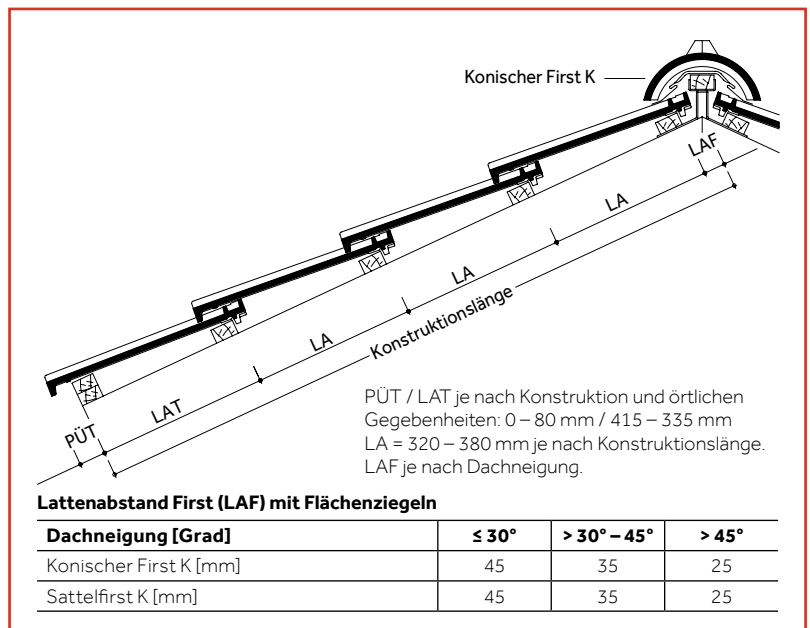

EINTEILUNG TRAUFE – FIRST