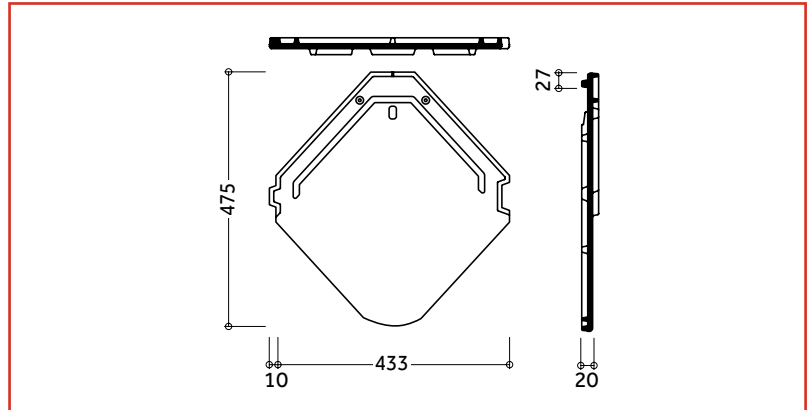

### TECHNISCHE DATEN

Variable Decklänge: 165 – 185 mm  
 Mittlere Deckbreite: 433 mm  
 Bedarf pro m<sup>2</sup>: 12,5 – 14,0 St.  
 Gewicht pro Stück: ca. 3,7 kg  
 Regeldachneigung: 16° \*

\* Zusätzlichen Maßnahmen gemäß spezifischer Angaben, siehe Verlegeanleitung Dachziegel.

### ABMESSUNGEN