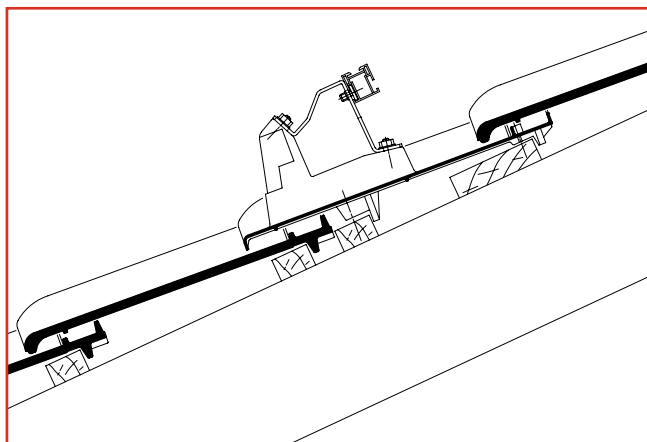

TECHNISCHE DATEN

Material: Pulverbeschichtetes Aluminium (Grundpfanne), Edelstahl (Modulstützenbügel)
Farben: Passend zur Dachdeckung
Bedarf: Mindestens 4 Modulstützen pro Anlage

Die Tragfähigkeit des Modulstützensystems und damit auch der Bedarf richtet sich nach dem gewählten Pfannenmodell, den objektbezogenen Gegebenheiten sowie den möglichen Einbaubedingungen. Es ist daher notwendig den Auslegungsservice unserer Technischen Beratung unter solarberatung.de@bmigroup.com in Anspruch zu nehmen, um den Bedarf an Modulstützen ermitteln zu können.

VORTEILE AUF EINEN BLICK

- Grundpfanne aus hochwertigem, witterungsbeständigem und pulverbeschichtetem Aluminium
- In Form und Farbe auf die Dachdeckung abgestimmt
- Verfügbar für alle BRAAS Dachpfannen (außer Saphir, Smaragd und Opal Turmbiber)
- Geeignet für Photovoltaik- oder Solarthermie-Aufdachanlagen
- Kein Bearbeiten der Dachpfannen nötig
- Sparrenunabhängige, einfache Befestigung
- Hohe Regensicherheit, im Windkanal getestet
- Europäische Technische Zulassung vorhanden (ETA-16/0087)

VERSCHIEDENE AUFBAUMÖGLICHKEITEN

- Sparrenunabhängige Befestigung
- Zwei Montagemöglichkeiten des Modulstützenbügels
- Holzunterkonstruktion je nach Lastanforderung des Standorts

Zulassungs-Nr.
ETA-16/0087

BRAAS

Innendienst

T 06104 800 1000

E innendienst@bmigroup.com

Solarberatung

T 06104 800 1060

E solarberatung.de@bmigroup.com

BMI Deutschland GmbH

Frankfurter Landstraße 2-4

61440 Oberursel

bmigroup.de