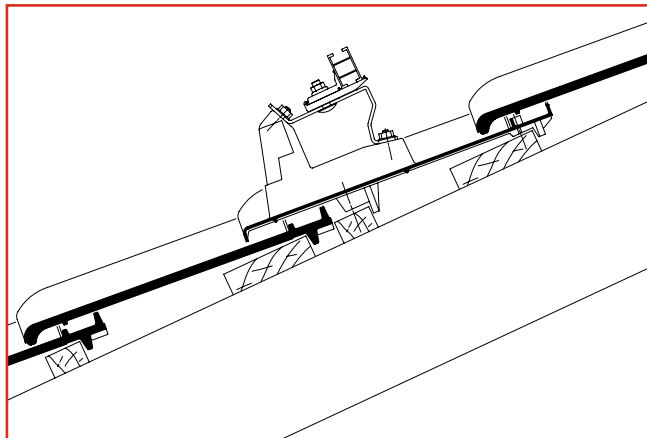

TECHNISCHE DATEN

Material: Pulverbeschichtetes Aluminium (Grundpfanne), Edelstahl (Modulstützenbügel)
Farben: Passend zur Dachdeckung
Bedarf: Mindestens 4 Modulstützen pro Anlage

Die Tragfähigkeit des Modulstützensystems und damit auch der Bedarf richtet sich nach dem gewählten Pfannenmodell, den objektbezogenen Gegebenheiten sowie den möglichen Einbaubedingungen. Es ist daher notwendig den Auslegungsservice unserer Technischen Beratung unter solarberatung.de@bmigroup.com in Anspruch zu nehmen, um den Bedarf an Modulstützen ermitteln zu können.

VORTEILE AUF EINEN BLICK

- Grundpfanne aus hochwertigem, witterungsbeständigem und pulverbeschichtetem Aluminium
- In Form und Farbe auf die Dachdeckung abgestimmt
- Verfügbar für alle BRAAS Dachpfannen (außer Saphir, Smaragd und Opal Turmbiber)
- Geeignet für Photovoltaik- oder Solarthermie-Aufdachanlagen
- Kein Bearbeiten der Dachpfannen nötig
- Sparrenunabhängige, einfache Befestigung
- Hohe Regensicherheit, im Windkanal getestet
- Europäische Technische Zulassung vorhanden (ETA-16/0087)

VERSCHIEDENE AUFBAUMÖGLICHKEITEN

- Sparrenunabhängige Befestigung
- Zwei Montagemöglichkeiten des Modulstützenbügels
- Holzunterkonstruktion je nach Lastanforderung des Standorts

Zulassungs-Nr.
ETA-16/0087

BRAAS

Innendienst

T 06104 800 1000

E innendienst@bmigroup.com

Solarberatung

T 06104 800 1060

E solarberatung.de@bmigroup.com

BMI Deutschland GmbH

Frankfurter Landstraße 2-4

61440 Oberursel

bmigroup.de