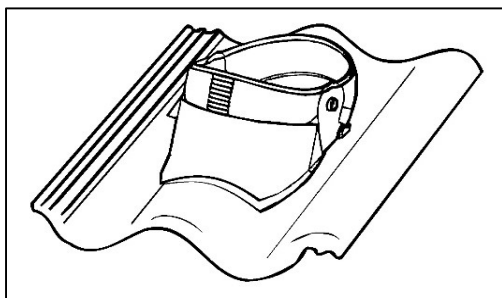

BRAMAC MAX - KOMPLET PRO ANTÉNU DUROVENT PLUS

Použití: pro prostup tyče antény nebo paraboly satelitu

Popis produktu:

Použití nástavce je snadné: podle průměru tyče se odřízne a spára se poté utěsní vhodným tmelem. Tento díl není vhodný pro stabilizaci tyče, takže ta musí být pevně kotvena ke spodní konstrukci, a to nejméně ve dvou pevných bodech. Svým tvarem průchozí taška odpovídá tvaru příslušného modelu betonové krytiny.

Určeno pro:	Bramac MAX
Barva:	cihlově červená, červenohnědá, černá
Materiál:	plast
Hmotnost:	cca 1,04 kg/ks
Skládá se z:	anténního nástavce (Ø22 mm - 110 mm) průchozí tašky DuroVent PLUS
Skladování:	v suchu

Výhody:	jednoduchá a rychlá montáž zajištění proti průniku dešťové vody univerzální produkt pro všechny modely betonových tašek Bramac
---------	--

Anténní nástavec

BRAMAC MAX - Průchozí taška