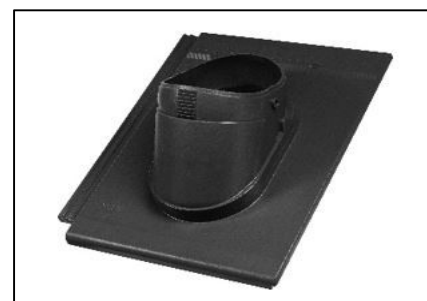

TEGALIT Průchozí taška
DuroVent PLUS