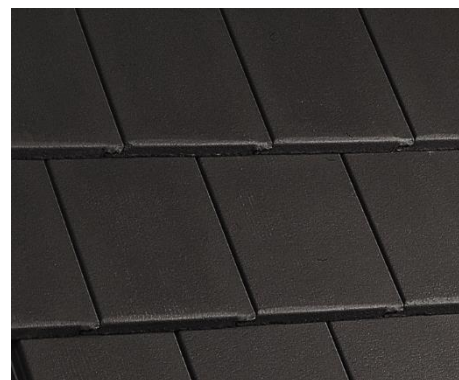

Configurează-ți propriul acoperiș și beneficiază de extra garanție. Detalii pe bmigroup.com/ro