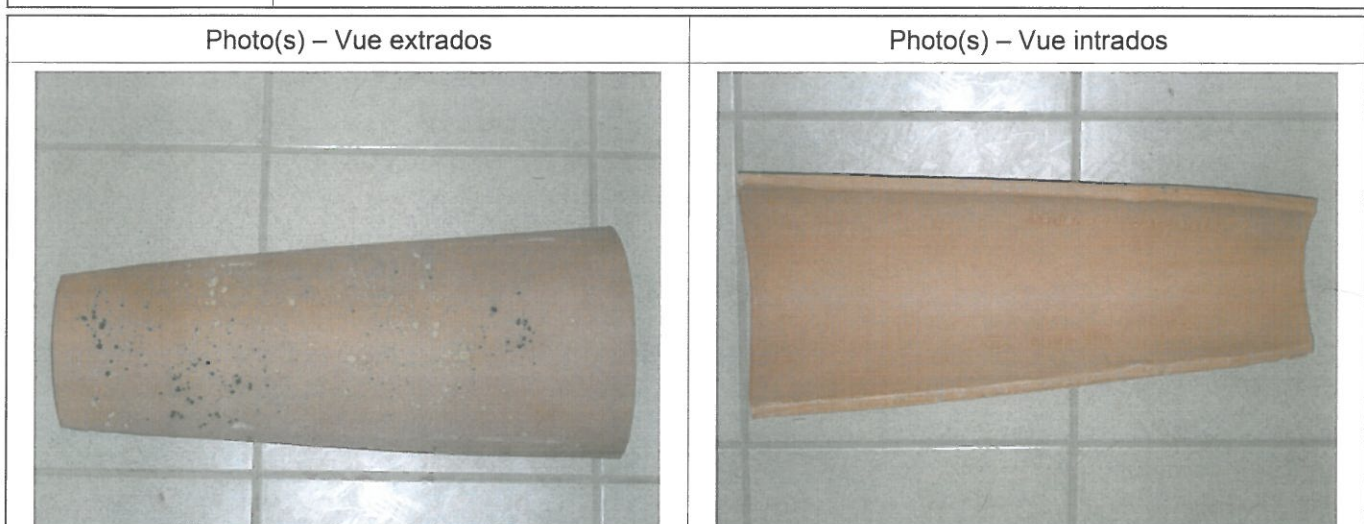


 Tuiles de terre cuite NF EN 1304	FICHE D'IDENTIFICATION : CANAL MIDI		AN LX QUA 80 04
		Avis technique : <input type="checkbox"/> oui <input checked="" type="checkbox"/> non N° avis technique :		Indice : 9 – 11/02/14 Page : 1 / 1

Dénomination commerciale		CANAL MIDI		
Type de tuile	<input checked="" type="checkbox"/> : Tuile Canal <input type="checkbox"/> : Tuile à emboîtement <input type="checkbox"/> : Tuile à glissement	<input type="checkbox"/> : Tuile Plate <input type="checkbox"/> : Tuile à recouvrement <input type="checkbox"/> : Tuile spéciale	<input type="checkbox"/> : Produit à pureau plat <input type="checkbox"/> : Produit siliconé <input type="checkbox"/> : Option "climat de montagne"	
Société (fabricant)	MONIER	Site de fabrication (adresse et code postal)	LIMOUX MASSIA Rte St Polycarpe 11300 LIMOUX	
Nombre au m ²	Courant : 10,5 – 12,9 Couvert : 10,5 – 12,9	Masse unitaire (kg)	≈ 2,6 kg	

Valeurs déclarées par le fabricant	Longueur (mm)	505	Largeur (mm)	---
	Rectitude longitudinale hd (mm)	1	Rectitude transversale hd (mm)	---
	Pureau Moyen longueur (mm)	---	Pureau Moyen largeur (mm)	---
	Pureau Maxi longueur (mm)	---	Pureau Maxi largeur (mm)	---

Fixation	---
Marquage produit	CANAL MIDI – MONIER – F – LIMOUX MASSIA – Jour (quantième) Equipe Année ou semaine année (prioritaire) – LOGO NF – CE
Observations	Néant

Liste des accessoires	Fabrication sur le même site	Fabrication(s) sous-traitée(s)
Accessoire coordonné	Néant	<ul style="list-style-type: none"> Tuile chatière Tuile à douille diam. 100 Tuile à douille diam. 150
Accessoire non-coordonné		<ul style="list-style-type: none"> Rencontre 3 voies Rencontre 4 voies Lanterne diam. 150 et Lanterne diam. 100 Poinçons fleur de lys et pomme de pin (2 tailles) Coq d'ornement