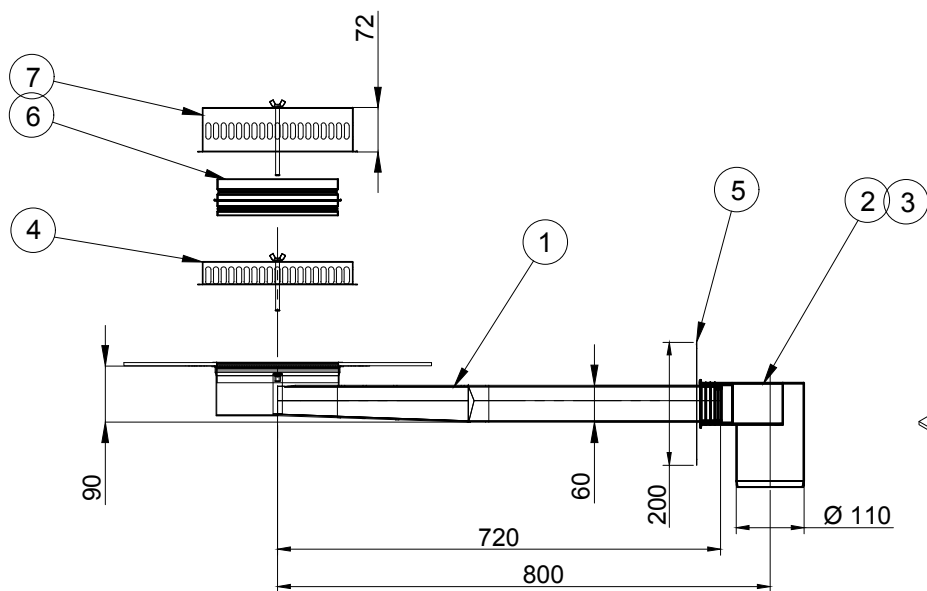

## Zubehör zum Power-Attikaablauf mit Bitumenflansch aus Icopal-POLAR

Power-Attikaablauf mit Zubehör

Power-Attikaablauf mit Zubehör			
1	Power-Attikaablauf, DN 100	160 x 60 mm	7440118
2 + 3	Power-Attika-Übergangsröhr mit Lamellendichtung	Ø 110	7440117
4	Power-Attikaablauf-Kiesfang	245 x 245 x 38 mm	7440108
5	Power-Attikaablauf-Abdeckplatte	300 x 200 mm	7440110
6 + 7	Power-Attikaablauf-Anstauring mit Power-Attikaablauf-Kiesfang N	Ø 196 245 x 245 x 72 mm	7440109