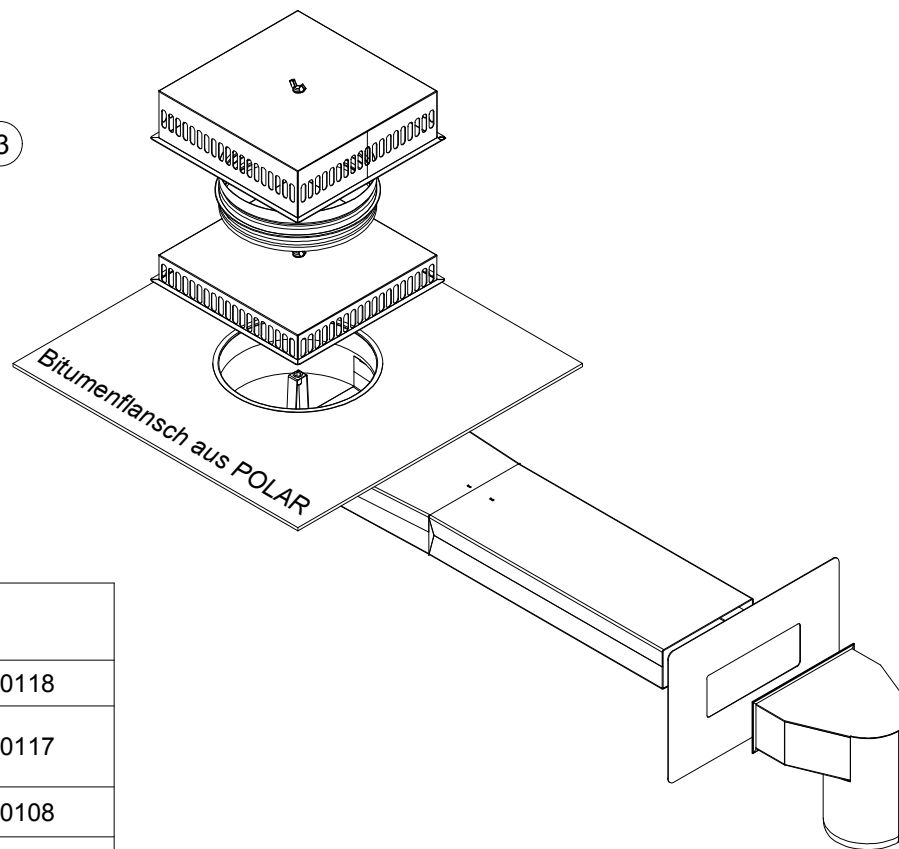

## Zubehör zum Power-Attikaablauf mit Bitumenflansch aus Icopal-POLAR

Power-Attikaablauf mit Zubehör

Power-Attikaablauf mit Zubehör			
1	Power-Attikaablauf, DN 100	160 x 60 mm	7440118
2 + 3	Power-Attika-Übergangsröhr mit Lamellendichtung	Ø 110	7440117
4	Power-Attikaablauf-Kiesfang	245 x 245 x 38 mm	7440108
5	Power-Attikaablauf-Abdeckplatte	300 x 200 mm	7440110
6 + 7	Power-Attikaablauf-Anstauring mit Power-Attikaablauf-Kiesfang N	Ø 196 245 x 245 x 72 mm	7440109