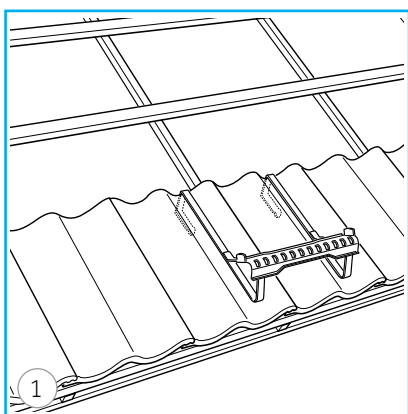

Monteringsanvisning

Bärläktsteg på tegel- och betongpannetak

FÖRBEREDANDE INFORMATION

Bärläktsteg hakas fast över takpanna och bärläkt. Bärläktstegen finns för två läktdimensioner; 25 mm samt 45 mm och får användas på byggnader med en fasadhöjd på max 4 meter och taklutning på max 45 grader. Bärläkten skall ej ha vankant och vara utan sprickor, springor och kvisthål samt min dimension 22 x 36 mm. För att undvika otäthet och minska risken för bräckage vid genomföringar mellan pannorna bör urtag göras i överlappande takpanna. Urtag är ej nödvändigt vid användande av ofalsat taktegel. Glidskydd för väggstege skall monteras vid sidan av bärläktstegen.

MONTERING

Lokalisera lämplig plats för att montera bärläktstegen, min avstånd till skarv eller avslut på bärläkt är 100 cm. Montera först den nedre pannraden, haka fast bärläktsteget över takpanna samt bärläkt. På profilerade takpannor tillses att byglarna hamnar i rännalarna.