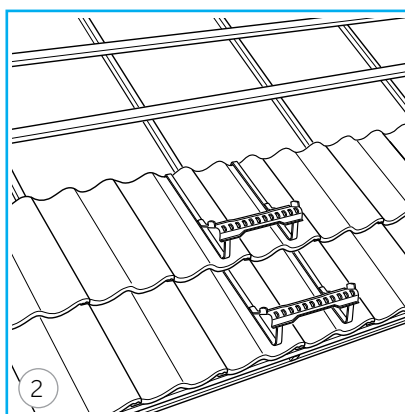

Monteringsanvisning

Bärläktsteg på tegel- och betongpannetak

FÖRBEREDANDE INFORMATION

Bärläktsteg hakas fast över takpanna och bärläkt. Bärläktstegen finns för två läktdimensioner; 25 mm samt 45 mm och får användas på byggnader med en fasadhöjd på max 4 meter och taklutning på max 45 grader. Bärläkten skall ej ha vankant och vara utan sprickor, springor och kvisthål samt min dimension 22 x 36 mm. För att undvika otäthet och minska risken för bräckage vid genomföringar mellan pannorna bör urtag göras i överlappande takpanna. Urtag är ej nödvändigt vid användande av ofalsat taktegel. Glidskydd för väggstege skall monteras vid sidan av bärläktstegen.

MONTERING

Lokalisera lämplig plats för att montera bärläktstegen, min avstånd till skarv eller avslut på bärläkt är 100 cm. Montera först den nedre pannraden, haka fast bärläktsteget över takpanna samt bärläkt. På profilerade takpannor tillses att byglarna hamnar i rännalarna.