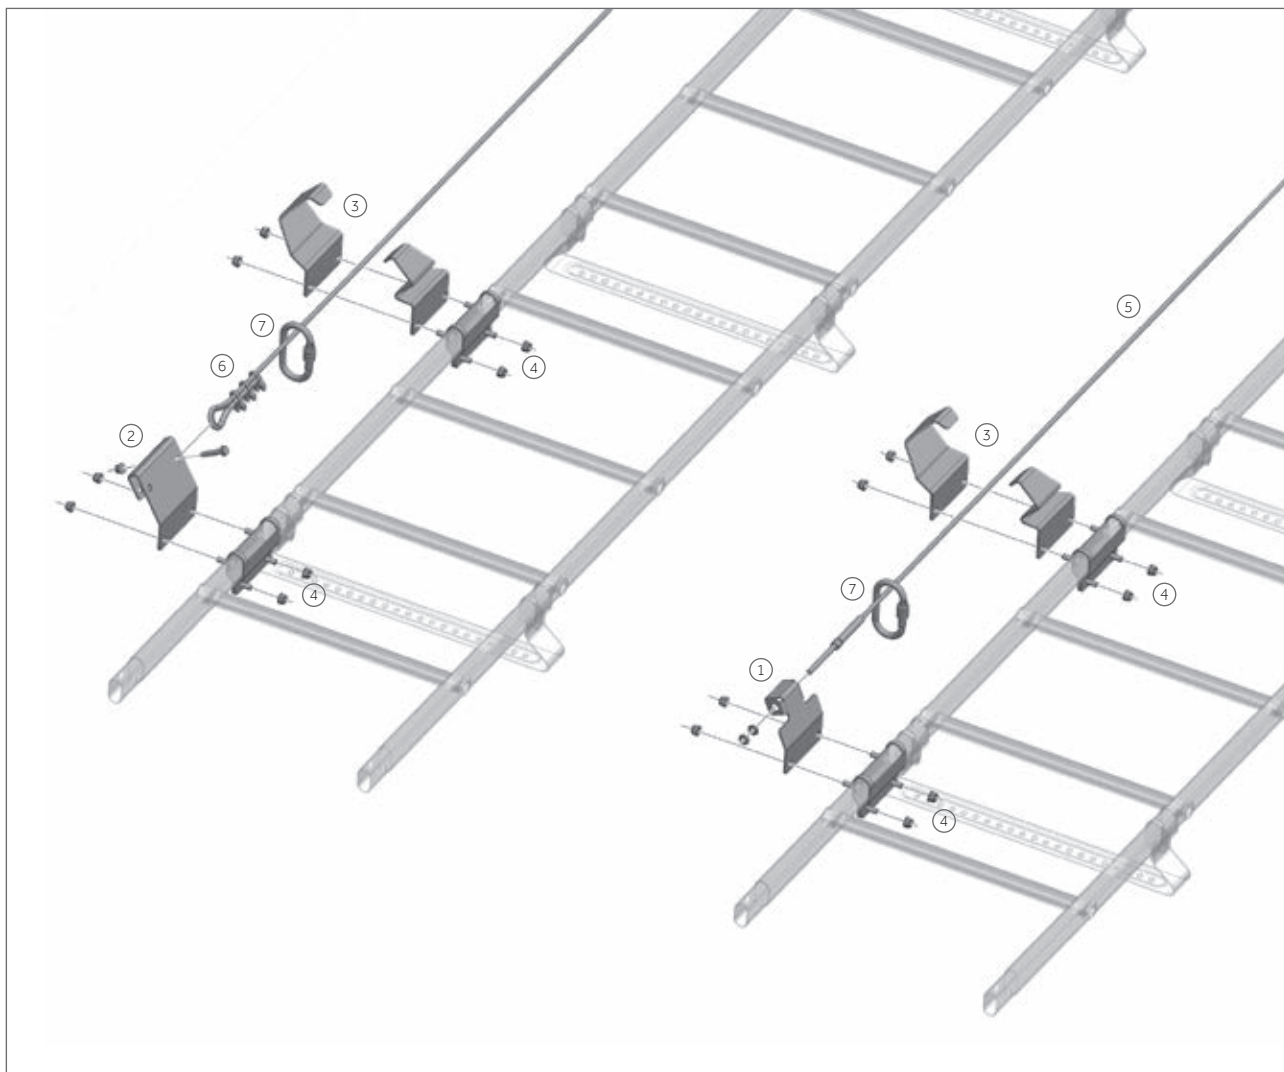

Produktdatablad

Vajersystem för takstege

Vajersystem för takstege är en del av BMI:s universella taksäkerhetssystem.
Antalet komponenter kan beräknas med hjälp av kalkylverktyg på www.bmigroup.com/se

PRODUKTDATA

Komponenter

1 Vajerkonsol start/slut Terminerad

2 Vajerkonsol start/slut Kaus

3 Vajerkonsol mittstöd

4 Vajerkonsol Takstege (inkl 4 st flänsmuttrar)

5 Vajer (finns i olika längder)

6 Vajerset kaus

7 Karbinhake till vajer