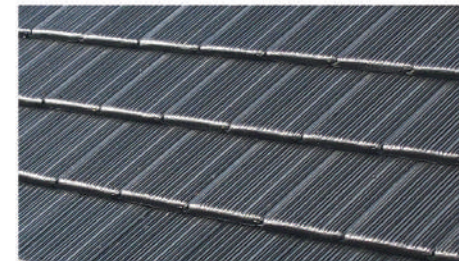

WARNA TAHAN LAMA

Permukaan genteng halus dan mengkilap. Perlindungan MONIER COLOR COAT dilengkapi lapisan GEP (*General Efflorescent Protection*) sehingga memberikan daya tahan permukaan yang optimal.

ANTI TAMPIAS DAN BOCOR

Perfect Brown

Superior Grey

Midnight Black

Catatan: Warna-warna di atas dicetak mengacu sedekat mungkin dengan warna aslinya, sebagaimana teknologi printing mengijinkan. Untuk akurasi warna terbaik dipersilahkan untuk mengacu pada contoh genteng aslinya.

SPESIFIKASI

Panjang	420mm
Lebar	330mm
Jarak Reng	331mm
Berat satuan	5.2kg (± 0.1kg)
Sudut atap	Minimal 25°

* Pemasangan genteng dengan teknik *crossbond* (zig-zag)

AKSESORIS EXEL™ MULTILINE

Exel Ridge

Exel Ridge End