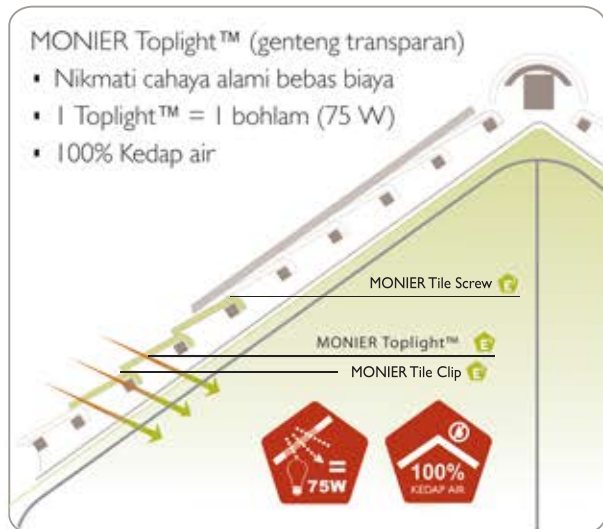

#itsneverjustarroof

SUN ROOF SYSTEM

Solusi Pencahayaan Alami dari Atap

MONIER Sun Roof memberikan anda solusi sistem pencahayaan alami melalui atap rumah anda. Cahaya masuk melalui genteng transparan MONIER Toplight™ secara menyeluruh dan menerangi ruangan rumah anda tanpa menggunakan energi listrik. Berbasis konsep Solusi Atap Efisien Energi, sistem MONIER Sun Roof memanfaatkan sumber daya alam yang bersih dan tak terbatas untuk meminimalisasi penggunaan energi listrik sekaligus menghemat biaya secara signifikan dan menurunkan dampak buruk terhadap lingkungan.