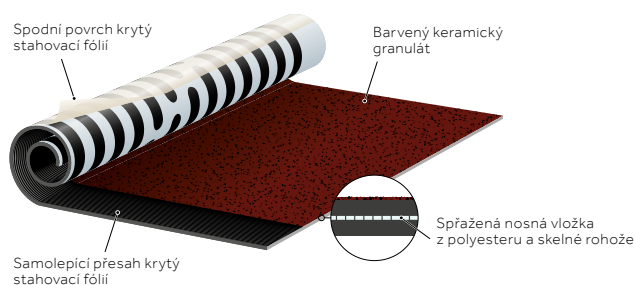

POPIS

- pás z SBS modifikovaného asfaltu pro použití do jednovrstevných systémů plochých střech
- povrchová úprava z barveného keramického granulátu nebo břidlice
- spodní povrch opatřený samolepicími pruhy
- samolepicí pruhy kryté stahovací fólií
- vložka z polyesteru a skelné rohože
- Podélný přesah tvořen:
  - 4 cm širokým samolepicím pruhem krytým stahovací fólií
  - 8 cm širokým pruhem pro natavení plamenem, systém CUT LINES pro rychlejší pokládku a kontrolu správného provedení
- tloušťka: 4,7 mm

VLASTNOSTI (průměrné hodnoty)

- maximální tahová síla: $\geq 740 \times 540 \text{ N} / 50 \text{ mm}$
- protažení: 40 x 49 %
- ohebnost za nízkých teplot: $\leq -20 \text{ }^\circ\text{C}$
- odolnost proti statickému zatížení: $\geq 20 \text{ kg}$
- vysoká mechanická odolnost vůči tvorbě trhlin či průrazům
- spolehlivá stabilizace pomocí samolepicích pruhů nanesených ve výrobě
- jednoduchá a rychlá pokládka díky lepení za studen
- vysoká bezpečnost provádění podélných spojů díky speciálnímu provedení přesahu
- dostupný v široké škále barev keramického granulátu

POUŽITÍ

Podélný přesah je 12 cm, 4 cm jsou samolepicí a aplikují se za studena. Zbýlých 8 cm podélného přesahu pásu se natavuje plamenem.

BEZPEČNOSTNÍ INFORMACE

Asfaltový pás ADESOLO G není klasifikován jako nebezpečný při použití uvedeném v tomto dokumentu.

BMI střešní a hydroizolační systémy s.r.o.

Prosek Point
Prosecká 855/68
190 00 Praha 9
T: 266 770 111

E: info.icopalvedagcz@bmigroup.com

icopal.cz
bmigroup.com/cz

ISO 9001
BUREAU VERITAS
Certification

Awarded to all sites of the company