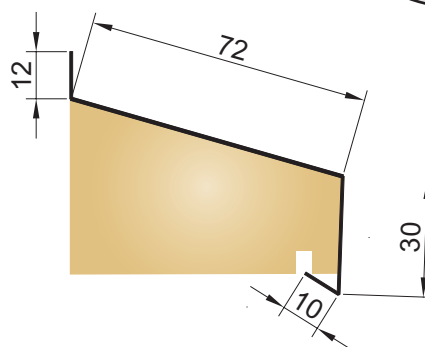

Vindusbeslag Under 72

Lengde	Farge	Nobb nr.
1,4 meter	Sort	49448314
1,4 meter	Hvit	49448212
2,0 meter	Sort	49448325
2,0 meter	Hvit	49448223

Vindusbeslag Over 72

Lengde	Farge	Nobb nr.
1,4 meter	Sort	49448333
1,4 meter	Hvit	49448238
2,0 meter	Sort	49448344
2,0 meter	Hvit	49448242

Vindusbeslag Under 97

Lengde	Farge	Nobb nr.
1,4 meter	Sort	49448352
1,4 meter	Hvit	49448257
2,0 meter	Sort	49448363
2,0 meter	Hvit	49448276

Vindusbeslag Over 97

Lengde	Farge	Nobb nr.
1,4 meter	Sort	49448382
1,4 meter	Hvit	49448280
2,0 meter	Sort	49448401
2,0 meter	Hvit	49448306