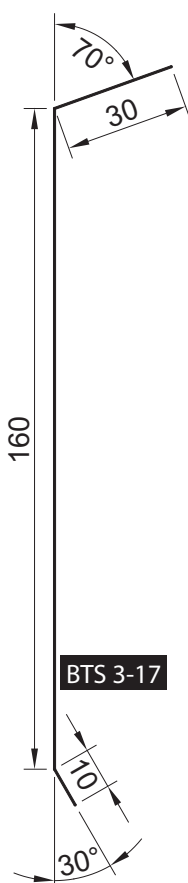

Vindusbeslag Under 72

Lengde	Farge	Nobb nr.
1,4 meter	Sort	49448314
1,4 meter	Hvit	49448212
2,0 meter	Sort	49448325
2,0 meter	Hvit	49448223

Vindusbeslag Over 72

Lengde	Farge	Nobb nr.
1,4 meter	Sort	49448333
1,4 meter	Hvit	49448238
2,0 meter	Sort	49448344
2,0 meter	Hvit	49448242

Vindusbeslag Under 97

Lengde	Farge	Nobb nr.
1,4 meter	Sort	49448352
1,4 meter	Hvit	49448257
2,0 meter	Sort	49448363
2,0 meter	Hvit	49448276

Vindusbeslag Over 97

Lengde	Farge	Nobb nr.
1,4 meter	Sort	49448382
1,4 meter	Hvit	49448280
2,0 meter	Sort	49448401
2,0 meter	Hvit	49448306

Stål Bordtakbeslag

HBP-belegg

Ståltykkelse 0,5 mm

For takshingel og takbelegg

BPS 9-11

Lengde	Farge	Nobb nr.
2,0 meter	Sort	23100407
2,0 meter	Hvit	23100399
2,0 meter	Silver	42203045
2,0 meter	Mørk Silver	49064918

For takstein og plater av stål

BTS 3-17

Lengde	Farge	Nobb nr.
2,0 meter	Sort	23100365
2,0 meter	Hvit	23100381
2,0 meter	Silver	42203083
2,0 meter	Mørk Silver	49064922

BTS 2-23

Lengde	Farge	Nobb nr.
2,0 meter	Sort	23100357