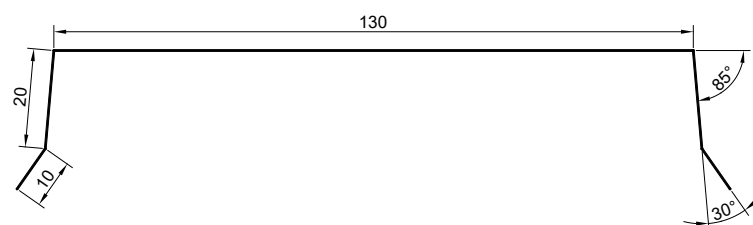

BTS 3-17
BTS 2-23

Stål Vannbordsbeslag

HBP-belegg

Ståltykkelse 0,5 mm

VBS-11

Lengde	Farge	Nobb nr.
2,0 meter	Sort	10792786
2,0 meter	Hvit	10792778

VBS-13

Lengde	Farge	Nobb nr.
2,0 meter	Sort	10792802
2,0 meter	Hvit	10792794