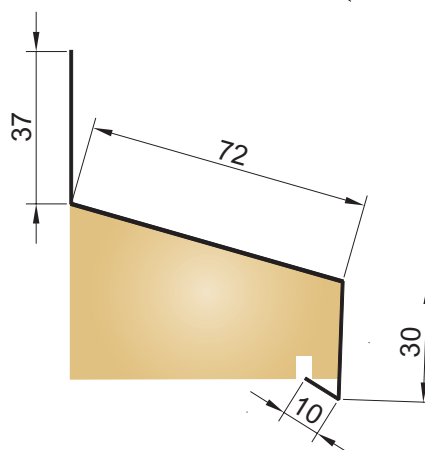

Icopal Beslag

Produktoversikt

icopal

En del av

BMI

Stål Vindusbeslag

Plastisol belagt

Ståltykkelse 0,6 mm

Vindusbeslag Under 72

Lengde	Farge	Nobb nr.
1,4 meter	Sort	49448314
1,4 meter	Hvit	49448212
2,0 meter	Sort	49448325
2,0 meter	Hvit	49448223

Vindusbeslag Over 72

Lengde	Farge	Nobb nr.
1,4 meter	Sort	49448333
1,4 meter	Hvit	49448238
2,0 meter	Sort	49448344
2,0 meter	Hvit	49448242

Vindusbeslag Under 97

Lengde	Farge	Nobb nr.
1,4 meter	Sort	49448352
1,4 meter	Hvit	49448257
2,0 meter	Sort	49448363
2,0 meter	Hvit	49448276

Vindusbeslag Over 97

Lengde	Farge	Nobb nr.
1,4 meter	Sort	49448382
1,4 meter	Hvit	49448280
2,0 meter	Sort	49448401
2,0 meter	Hvit	49448306